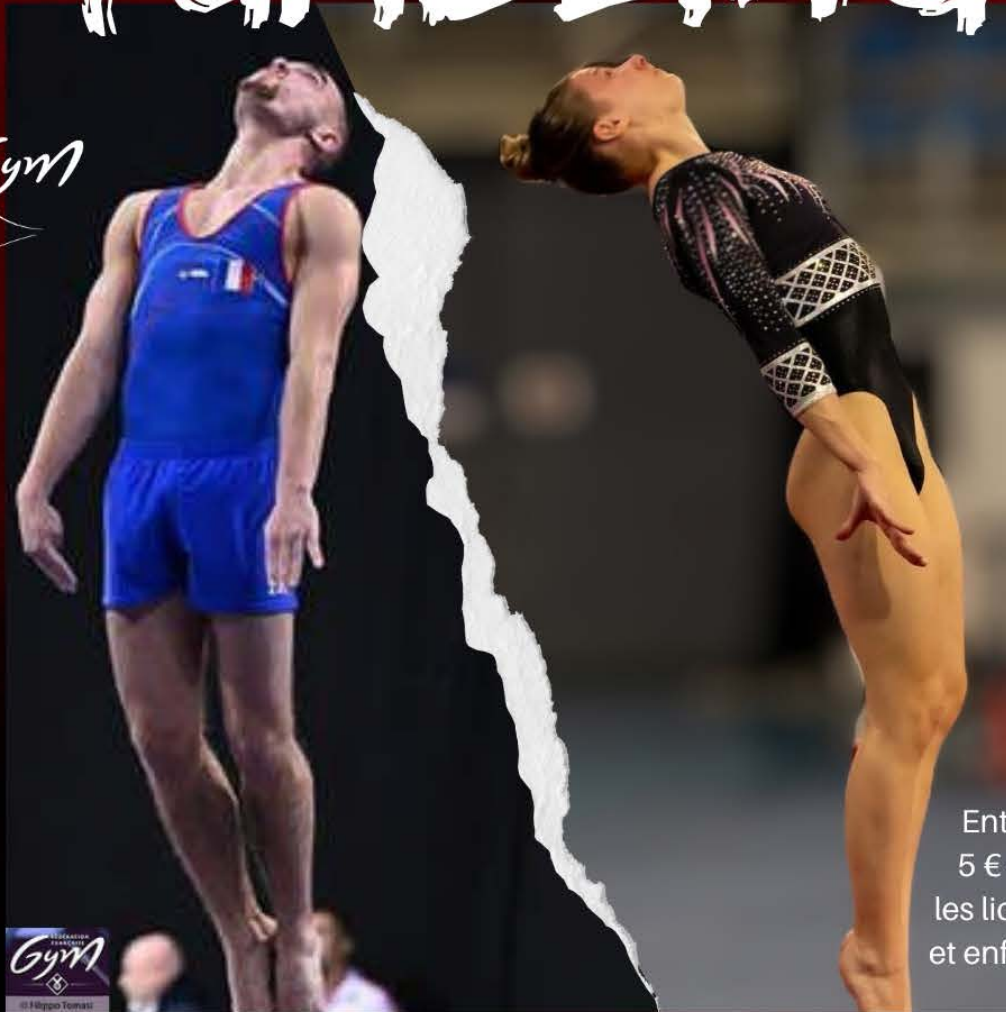

SÉLECTIVE INTER-RÉGIONALE NORD

TUMBLING

Entrée payante :
5 € - Gratuit pour
les licenciés FFGYM
et enfants de - 10 ans

FILIÈRE ELITE

ET NATIONALE

22 MARS 2025

GYMNASE PIERRE LESPIAT

BOULEVARD DE L'ALMONT, 77000 MELUN