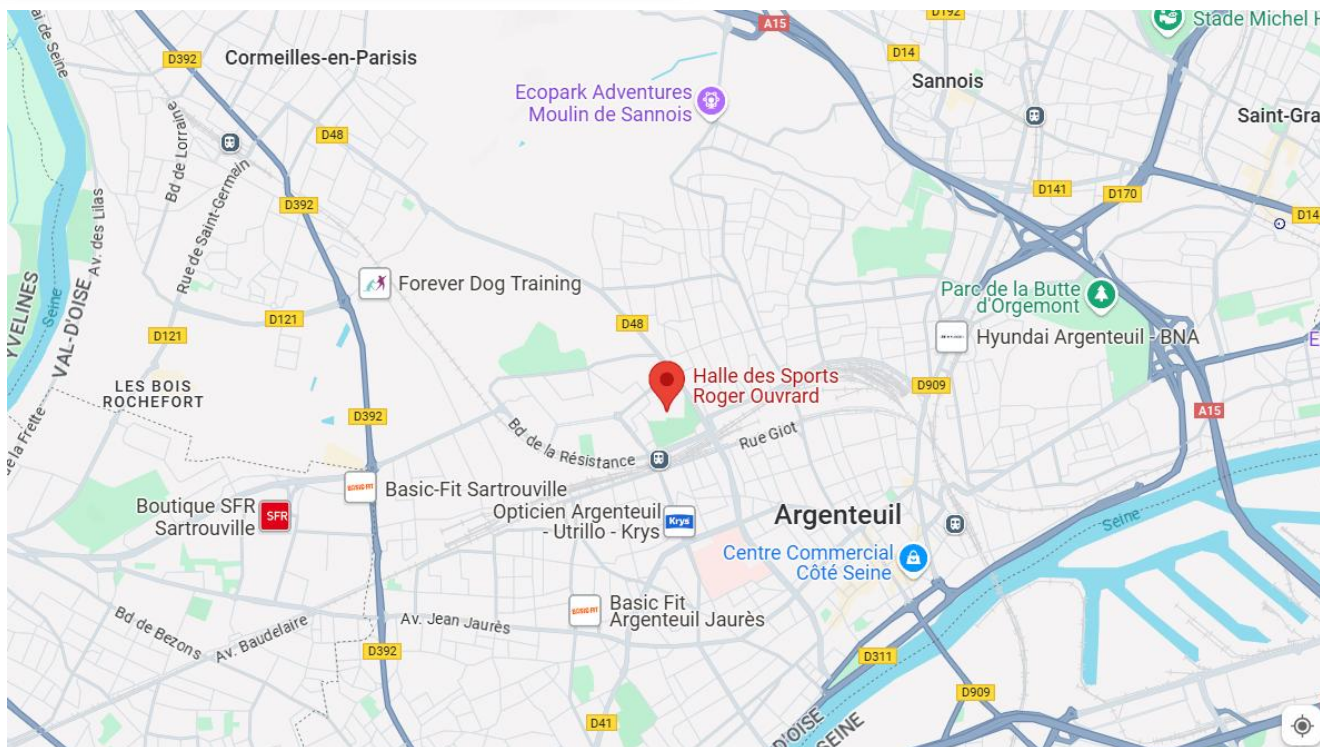

CHAMPIONNAT INTERDEPARTEMENTAL INDIVIDUELS

CATEGORIES NATIONALE, FEDERALE ET REGIONALE A

Samedi 16 et dimanche 17 novembre 2024, **Argenteuil**

HALLE DES SPORTS ROGER OUVRARD

6 ALLEE ROMAIN ROLLAND

95100 ARGENTEUIL

La halle des Sports est intégrée au
parc Maurice Audin
Pas d'accès en voiture

Informations Pratiques

Parkings :

- **Gare du Val d'Argenteuil (Gratuit le samedi et le dimanche)**
- **Boulevard de la Resistance**