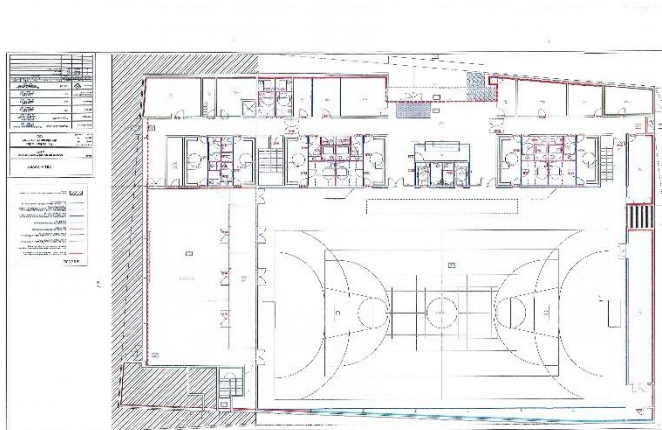

CHAMPIONNAT REGIONAL INDIVIDUELS

CATEGORIES NATIONALES, FEDERALES ET REGIONALES A

Samedi 16 et dimanche 17 décembre 2023, à Evry et Morsang-sur-Orge

PLAN DE SALLE DE MORSANG: