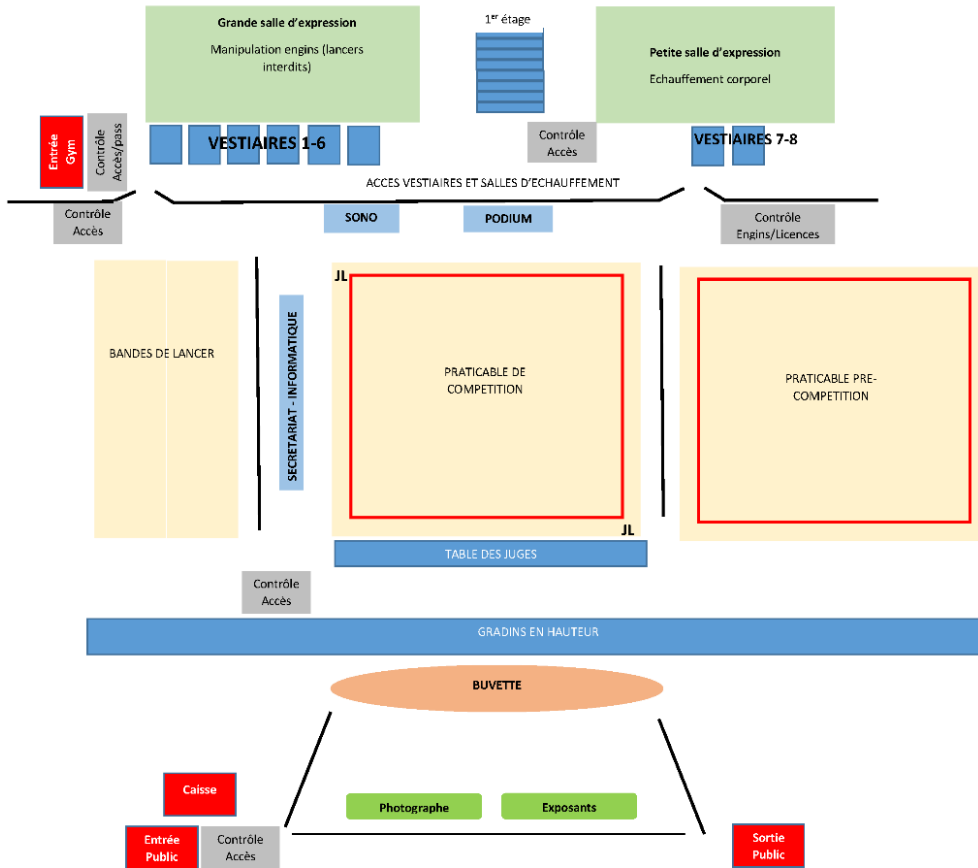

CHAMPIONNAT REGIONAL INDIVIDUELS

CATEGORIES NATIONALES, FEDERALES ET REGIONALES A

Samedi 16 et dimanche 17 décembre 2023, à Evry et Morsang-sur-Orge

PLAN DE SALLE DE MORSANG: