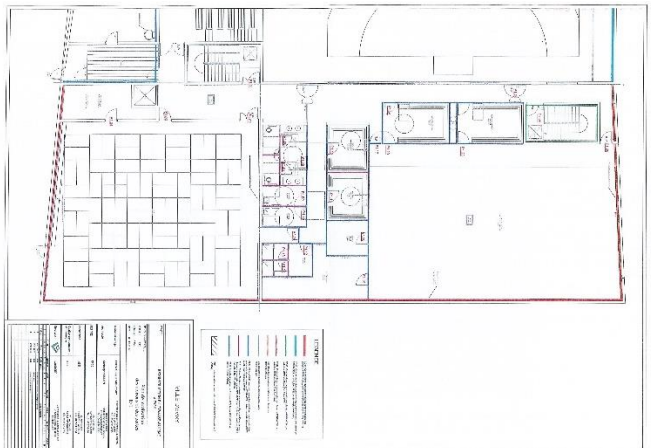

CHAMPIONNAT REGIONAL INDIVIDUELS

CATEGORIES NATIONALES, FEDERALES ET REGIONALES A

Samedi 16 et dimanche 17 décembre 2023, à Evry et Morsang-sur-Orge

PLAN DE SALLE DE MORSANG: