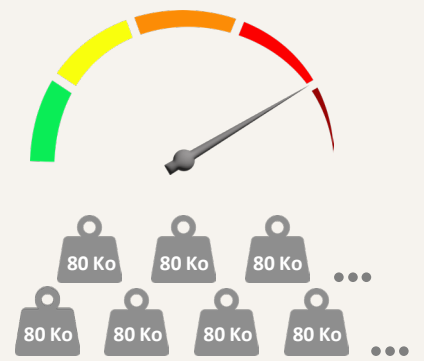

JE RÉFLÉCHIS AVANT DE RÉPONDRE À TOUS

JE DOIS ME POSER LA QUESTION : EST-CE VRAIMENT NÉCESSAIRE QUE JE RÉPONDE À TOUS ?

VOTRE « MERCI POUR LE DOC » ENVOYÉ À CHACUN, COÛTE CHER À LA PLANÈTE ET ENCOMBRE LES SERVEURS DES AUTRES INTERLOCUTEURS...

... 80 KO POUR CHAQUE COURRIEL ACHÉMINÉ À CHAQUE DESTINATAIRE, CALCULEZ LORSQU'IL Y A 50 INTERLOCUTEURS 😬