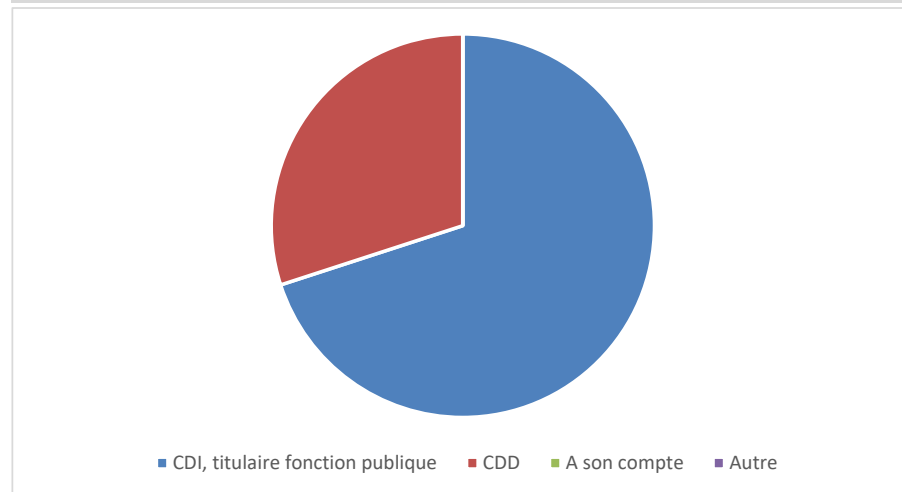

INSERTION DES DIPLOMES DU CIFF - BPJEPS Educateur Sportif - mention Activités Gymniques

sessions 2020/2021 et 2021/2022

Situation professionnelle à 1 ou 2 ans

90 % des diplômés sont en emploi

Lien entre l'emploi occupé et le diplôme obtenu

100 % sont en emploi dans le champ du diplôme

Statut des personnes en emploi

70 % sont en CDI

Temps de travail

83 % des emplois sont supérieur à un mi-temps . 33 % sont en temps plein

24 réponses à l'enquête