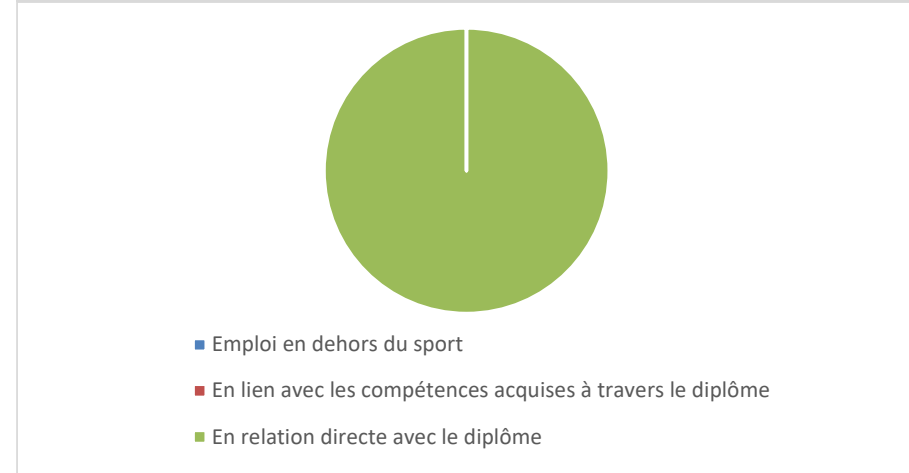

INSERTION DES DIPLOMES DU CIFF - BPJEPS Educateur Sportif - mention Activités Gymniques

sessions 2020/2021 et 2021/2022

Situation professionnelle à 1 ou 2 ans

90 % des diplômés sont en emploi

Lien entre l'emploi occupé et le diplôme obtenu

100 % sont en emploi dans le champ du diplôme

Statut des personnes en emploi

70 % sont en CDI

Temps de travail

83 % des emplois sont supérieur à un mi-temps . 33 % sont en temps plein

24 réponses à l'enquête