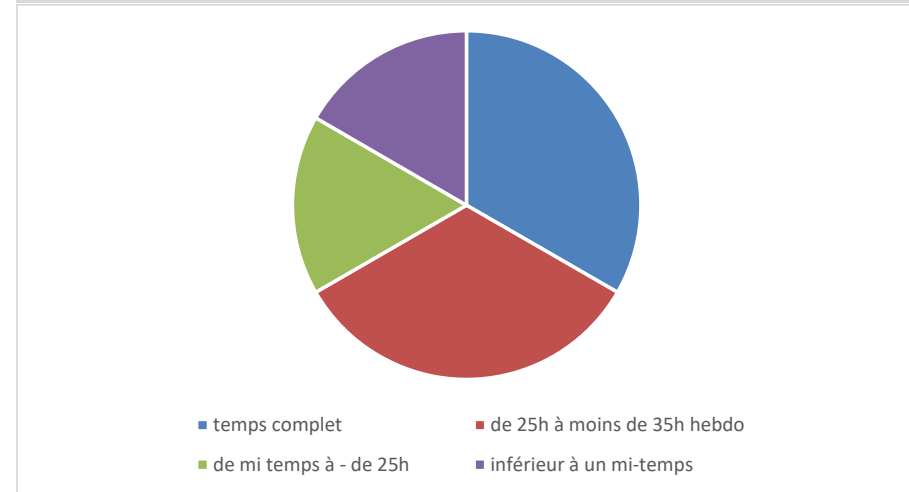

INSERTION DES DIPLOMES DU CIFF - BPJEPS Educateur Sportif - mention Activités Gymniques

sessions 2020/2021 et 2021/2022

Situation professionnelle à 1 ou 2 ans

90 % des diplômés sont en emploi

Lien entre l'emploi occupé et le diplôme obtenu

100 % sont en emploi dans le champ du diplôme

Statut des personnes en emploi

70 % sont en CDI

Temps de travail

83 % des emplois sont supérieur à un mi-temps . 33 % sont en temps plein

24 réponses à l'enquête