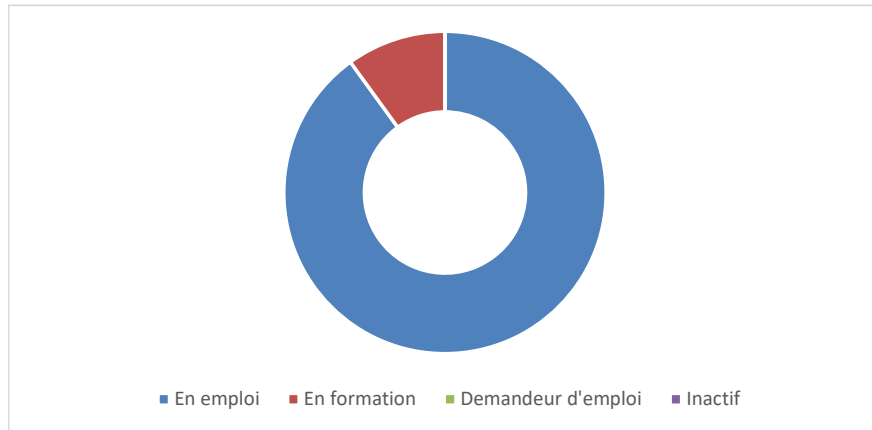

INSERTION DES DIPLOMES DU CIFF - BPJEPS Educateur Sportif - mention Activités Gymniques

sessions 2020/2021 et 2021/2022

Situation professionnelle à 1 ou 2 ans

90 % des diplômés sont en emploi

Lien entre l'emploi occupé et le diplôme obtenu

100 % sont en emploi dans le champ du diplôme

Statut des personnes en emploi

70 % sont en CDI

Temps de travail

83 % des emplois sont supérieur à un mi-temps . 33 % sont en temps plein

24 réponses à l'enquête